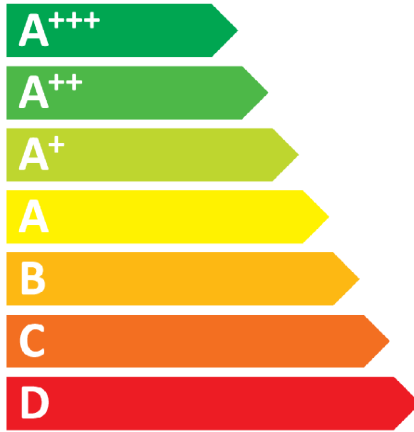

ENERG Y IJA
енергия · ενεργεια IE IA

HITACHI

R-WB730PRU6X

A++

ENERGIA · ЕНЕРГИЯ
ΕΝΕΡΓΕΙΑ · ENERGIJA
ENERGY · ENERGIE · ENERGI

281
kWh/annum

427 L

160 L