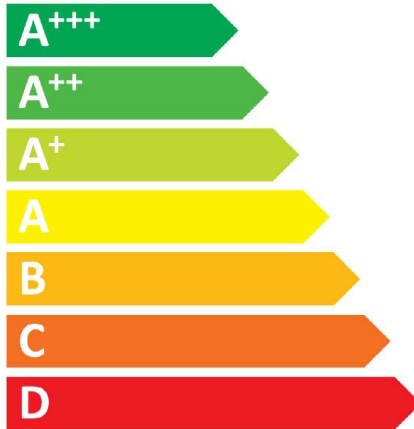

ENERG Y IJA
енергия · ενεργεια IE IA

HITACHI

R-S700GPRU2

A++

ENERGIA · ЕНЕРГИЯ
ΕΝΕΡΓΕΙΑ · ENERGIJA
ENERGY · ENERGIE · ENERGI

347
kWh/annum

2010/1060