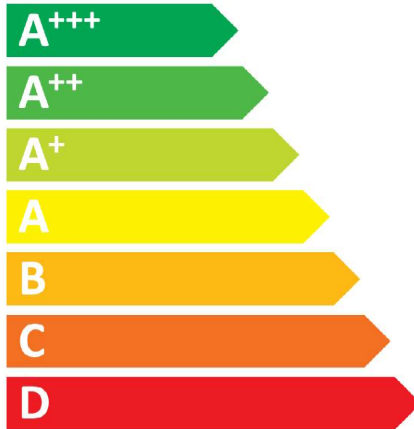

ENERG Y IJA
енергия · ενεργεια IE IA

HITACHI

R-BG410PRU6X

A++

ENERGIA · ЕНЕРГИЯ
ΕΝΕΡΓΕΙΑ · ENERGIJA
ENERGY · ENERGIE · ENERGI

219
kWh/annum

215 L

105 L